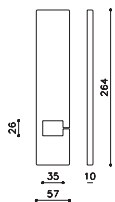

## Dora

Giotto Stoppino

V107

U108

ottone/brass

- ZL superoro lucido/supergold bright
- CR cromato/chrome
- CO cromato opaco/mat chrome