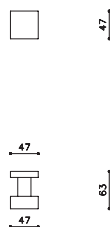

Pomoli centrali

Diana

Studio Olivari

P206

ottone/brass

- CR cromato/chrome
- CO cromato opaco/mat chrome
- EL biocromo lucido/biochrome bright
- IS superinox satinato/
superstainlesssteel satin
- US superantracite satinato/
superanthracite satin

rosetta bassa/ low rosette

- CR cromato/chrome
- CO cromato opaco/matchrome
- IS superinox satinato/
superstainlesssteel satin
- US superantracite satinato/
superanthracite satin

P206RB8
P206RY8

S206RF
S206R