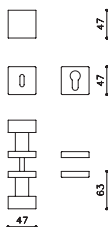

Pomoli centrali

Diana

Studio Olivari

P206

ottone/brass

- CR cromato/chrome
- CO cromato opaco/mat chrome
- EL biocromo lucido/biochrome bright
- IS superinox satinato/
superstainlesssteel satin
- US superantracite satinato/
superanthracite satin

rosetta bassa/ low rosette

- CR cromato/chrome
- CO cromato opaco/matchrome
- IS superinox satinato/
superstainlesssteel satin
- US superantracite satinato/
superanthracite satin

P206RB8
P206RY8

S206RF
S206R