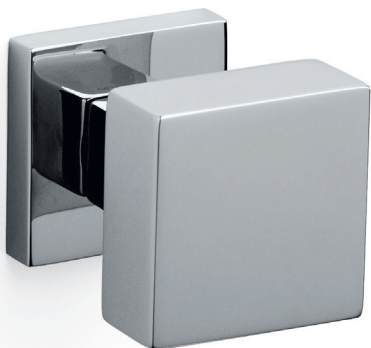

Pomoli centrali

Diana

Studio Olivari

P206

ottone/brass

- CR cromato/chrome
- CO cromato opaco/mat chrome
- EL biocromo lucido/biochrome bright
- IS superinox satinato/
superstainlesssteel satin
- US superantracite satinato/
superanthracite satin

rosetta bassa/ low rosette

- CR cromato/chrome
- CO cromato opaco/matchrome
- IS superinox satinato/
superstainlesssteel satin
- US superantracite satinato/
superanthracite satin

P206RB8
P206RY8

S206RF
S206R