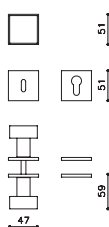

rosetta bassa/ low rosette

- CR cromato/chrome
- CO cromato opaco/matchrome
- IS superinox satinato/
superstainlesssteel satin
- US superantracite satinato/
superanthracite satin

P206RB8
P206RY8

S206RF
S206R