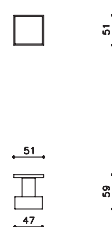

S206RFB
S206RB