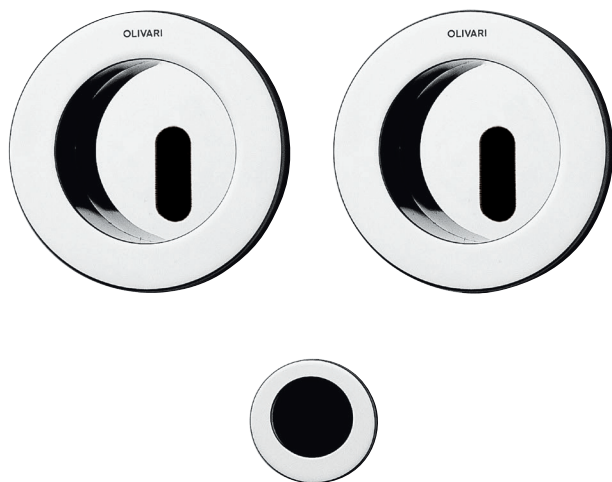

# Maniglie incasso

### ottone/brass

- ZL** superoro lucido/supergold bright
- CR** cromato /chrome
- CO** cromato opaco/mat chrome
- CA** cromato-cromato opaco/  
chrome-mat chrome
- NS** supernichel satinato/supernickel satin
- IS** superinox satinato/  
superstainlesssteel satin
- US** superantracite satinato/  
superanthracite satin