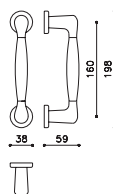

Maniglioni

Comet

Nicola Novelletto

ottone/brass

CA cromato-cromato opaco/chrome-mat chrome

L183R