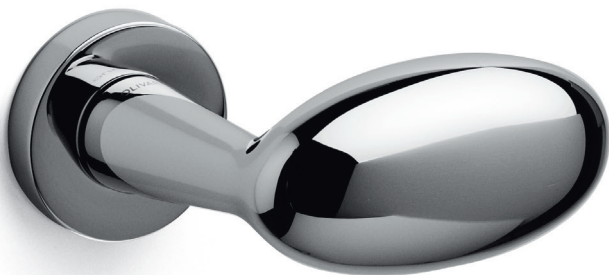

# Pomoli zancati

## Blindo

Penta Associati

M178

### ottone/brass

- LU lucido/polished
- ZL **superoro lucido/supergold bright**
- SA satinato/satin
- CR cromato/chrome
- CO cromato opaco/mat chrome
- IS **superinox satinato/  
superstainlesssteel satin**
- US **superantracite satinato/  
superanthracite satin**