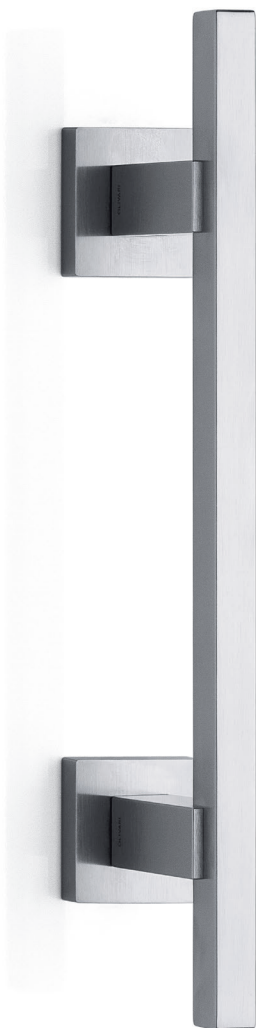

# Maniglioni

### ottone/brass

- CR cromato/chrome
- CO cromato opaco/mat chrome
- IS **superinox satinato/  
superstainlesssteel satin**

L204R