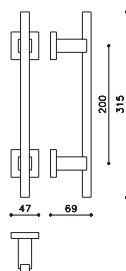

### ottone/brass

- CR cromato/chrome
- CO cromato opaco/mat chrome
- IS **superinox satinato/  
superstainlesssteel satin**

L204R