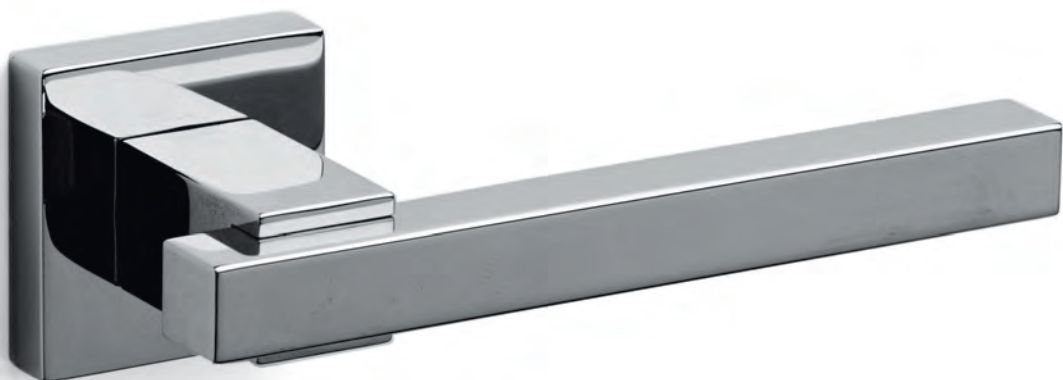

Bios

Franco Sargiani 2006

M204

C204

K204

ottone/brass

EL biocromo lucido/biochrome bright

IS superinox sat./superstainlesssteel satin

CO cromato opaco/mat chrome

US superantracite sat./superanthracite satin

M204RSB8

M204RB8
M204RY8

M204VSB8

M204VB8
M204VY8

C204

K204