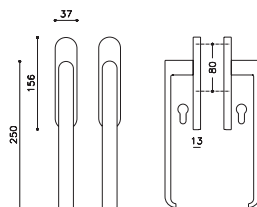

Maniglioni alzanti

Beta

Joe Colombo

ottone/brass

CR cromato/chrome
CO cromato opaco/mat chrome
IS superinox satinato/
superstainlesssteel satin

L132