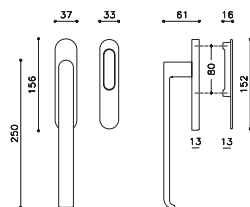

Maniglioni alzanti

Beta

Joe Colombo

ottone/brass

CR cromato/chrome
CO cromato opaco/mat chrome
IS superinox satinato/
superstainlesssteel satin

L131