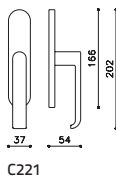

# Beta

Joe Colombo 2010

M221B

rosetta bassa/low rosette

C221

K221B

ottone/brass

CR cromato/chrome

IS superinox sat./superstainless steel satin

CO cromato opaco/mat chrome

US superantracite sat./superanthracite satin

M221RSB8B

M221RB8B  
M221RY8B

M221VSB8B

M221VB8B  
M221VY8B

C221