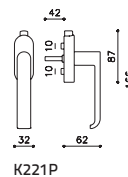

Beta

Joe Colombo 2010

M221B

rosetta bassa/low rosette

C221

K221B

ottone/brass

CR cromato/chrome

IS superinox sat./superstainless steel satin

CO cromato opaco/mat chrome

US superantracite sat./superanthracite satin

M221RSB8B

M221RB8B
M221RY8B

M221VSB8B

M221VB8B
M221VY8B

C221

K221B

K221P