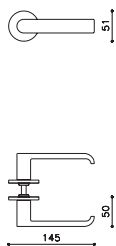

Beta

Joe Colombo 2010

M221B

rosetta bassa/low rosette

C221

K221B

ottone/brass

CR cromato/chrome

IS superinox sat./superstainless steel satin

CO cromato opaco/mat chrome

US superantracite sat./superanthracite satin

M221RSB8B

M221RB8B
M221RY8B

M221VSB8B

M221VB8B
M221VY8B

C221

K221B

K221P