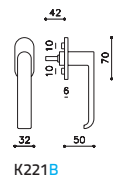

Beta

Joe Colombo 2010

M221B

rosetta bassa/low rosette

C221

K221B

ottone/brass

CR cromato/chrome

IS superinox sat./superstainless steel satin

CO cromato opaco/mat chrome

US superantracite sat./superanthracite satin

M221RSB8B

M221RB8B
M221RY8B

M221VSB8B

M221VB8B
M221VY8B

C221

K221B

K221P