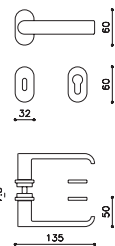

M221VB8B
M221VY8B