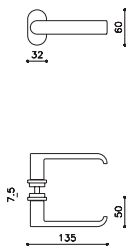

Beta

Joe Colombo 2010

M221B

rosetta bassa/low rosette

C221

K221B

ottone/brass

CR cromato/chrome

IS superinox sat./superstainless steel satin

CO cromato opaco/mat chrome

US superantracite sat./superanthracite satin

M221RSB8B

M221RB8B
M221RY8B

M221VSB8B

M221VB8B
M221VY8B

C221

K221B

K221P