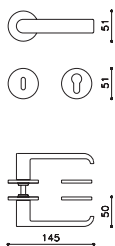

M221RB8B
M221RY8B