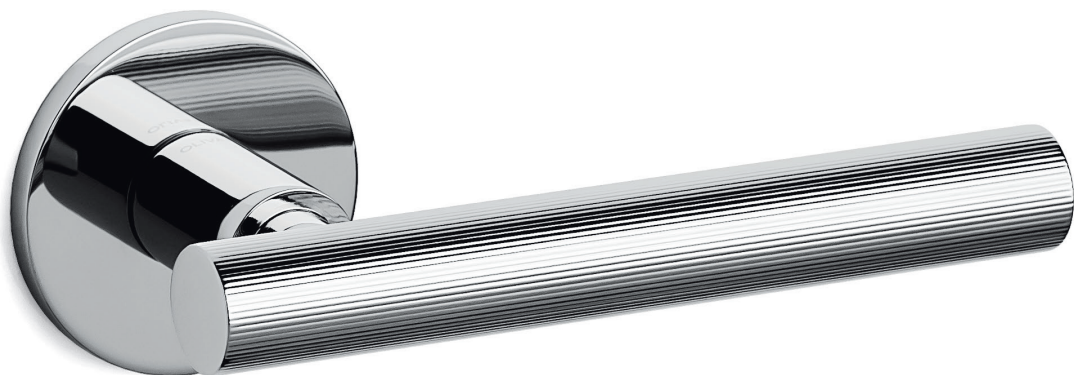

Atena Ligne

Studio Olivari 2016

M1ALB

rosetta bassa/low rosette

C1AL

K1ALB

ottone/brass

CR cromato/chrome

ZL superoro lucido/supergold bright