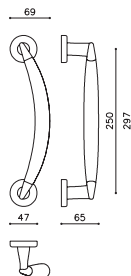

Maniglioni

Aster

Penta Associati

ottone/brass

LT lucido-satinato/polished-satin

ZT superoro lucido-satinato/
supergold bright-satin

CA cromato-cromato opaco/
chrome-mat chrome

L175R